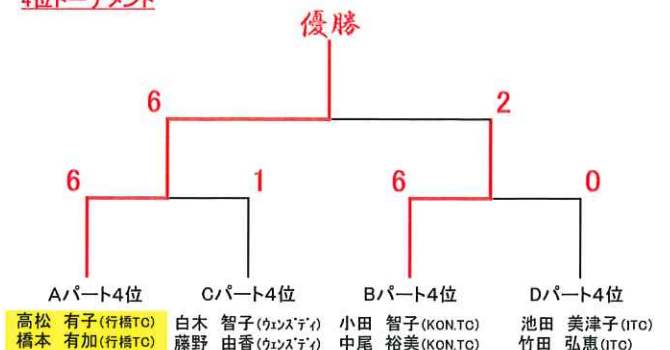

大庭産業新門司カップ第58回女子ダブルステニストーナメント

令和6年11月17日(日曜日)

予選リーグ

Aパート ※4ゲーム先取(ノード)

	1	2	3	4	勝敗	得失点	順位
藤浪紗子 西藤りえこ (フリー)		4-2	4-0	4-1	3-0		1
田代昌子 花田三千代 (ウエンスデー テニスDIVO)	2-4		1-4	4-1	1-2		3
黒木純子 森田美由紀 (精ヶ谷TC)	0-4	4-1		4-1	2-1		2
高松有子 橋本有加 (行橋TC)	1-4	1-4	1-4		0-3		4

Bパート ※4ゲーム先取(ノード)

	5	6	7	8	勝敗	得失点	順位
臼田かおり 脇田文香 (行橋TC ・オービス)		4-1	4-0	4-3	3-0		1
小田智子 中尾裕美 (KON.TC)	1-4		0-4	3-4	0-3		4
田中沙織 森脇ささか (KDU)	0-4	4-0		2-4	1-2		3
藤本知香 川本弥生 (坂村TA ・フリー)	3-4	4-3	4-2		2-1		2

Cパート ※4ゲーム先取(ノード)

	9	10	11	12	勝敗	得失点	順位
高久並紀 山田美穂 (フリー)		4-0	4-1	4-0	3-0		1
白木智子 藤野由香 (ウエンスデー)	0-4		3-4	1-4	0-3		4
榎本恵美 椎原恵子 (行橋TC)	1-4	4-3		4-2	2-1		2
中尾薫 原田真奈美 (アール坂村TA)	0-4	4-1	2-4		1-2		3

Dパート ※4ゲーム先取(ノード)

	13	14	15	16	勝敗	得失点	順位
緒方亜希 中山美穂 (坂村TA・フリー)		4-0	4-1	1-4	2-1	9-5	2
原歩海 坂本智子 (ウエンスデー・フリー)	0-4		4-0	4-3	2-1	8-7	3
池田美津子 竹田弘恵 (ITC)	1-4	0-4		0-4	0-3		4
木村京子 豊田真理 (テニスDIVO ・田川TC)	4-1	3-4	4-0		2-1	11-5	1

本戦トーナメント ※6ゲーム先取(ノード)

1位リーグ ※予選Bパート1位の臼田・脇田ペアは怪我の為、棄権

	藤浪紗子 西藤りえこ (フリー)	高久並紀 山田美穂 (フリー)	木村京子 豊田真理 (テニスDIVO ・田川TC)	勝敗	得失点	順位
優勝		6-1	6-2	2-0		1
	1-6		6-3	1-1		2
	2-6	3-6		0-2		3

2位トーナメント

3位トーナメント

4位トーナメント