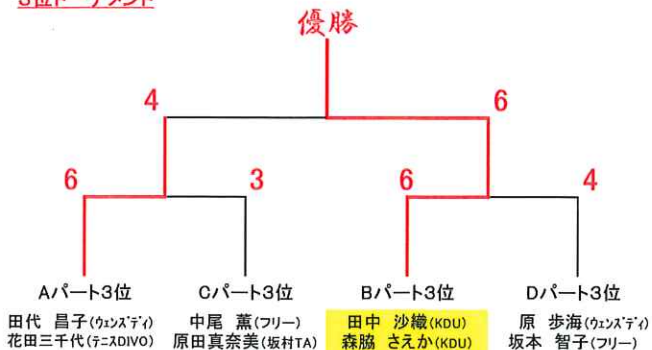

大庭産業新門司カップ第58回女子ダブルステニストーナメント

令和6年11月17日(日曜日)

予選リーグ

Aパート ※4ゲーム先取(ノード)

	1	2	3	4	勝敗	得失点	順位
藤浪紗子 西藤りえこ (フリー)		4-2	4-0	4-1	3-0		1
田代昌子 花田三千代 (ウエンスデー テニスDIVO)	2-4		1-4	4-1	1-2		3
黒木純子 森田美由紀 (精ヶ谷TC)	0-4	4-1		4-1	2-1		2
高松有子 橋本有加 (行橋TC)	1-4	1-4	1-4		0-3		4

Bパート ※4ゲーム先取(ノード)

	5	6	7	8	勝敗	得失点	順位
臼田かおり 脇田文香 (行橋TC ・オービス)		4-1	4-0	4-3	3-0		1
小田智子 中尾裕美 (KON.TC)	1-4		0-4	3-4	0-3		4
田中沙織 森脇ささか (KDU)	0-4	4-0		2-4	1-2		3
藤本知香 川本弥生 (坂村TA ・フリー)	3-4	4-3	4-2		2-1		2

Cパート ※4ゲーム先取(ノード)

	9	10	11	12	勝敗	得失点	順位
高久並紀 山田美穂 (フリー)		4-0	4-1	4-0	3-0		1
白木智子 藤野由香 (ウエンスデー)	0-4		3-4	1-4	0-3		4
榎本恵美 椎原恵子 (行橋TC)	1-4	4-3		4-2	2-1		2
中尾薫 原田真奈美 (アール坂村TA)	0-4	4-1	2-4		1-2		3

Dパート ※4ゲーム先取(ノード)

	13	14	15	16	勝敗	得失点	順位
緒方亜希 中山美穂 (坂村TA・フリー)		4-0	4-1	1-4	2-1	9-5	2
原歩海 坂本智子 (ウエンスデー・フリー)	0-4		4-0	4-3	2-1	8-7	3
池田美津子 竹田弘恵 (ITC)	1-4	0-4		0-4	0-3		4
木村京子 豊田真理 (テニスDIVO ・田川TC)	4-1	3-4	4-0		2-1	11-5	1

本戦トーナメント ※6ゲーム先取(ノード)

1位リーグ ※予選Bパート1位の臼田・脇田ペアは怪我の為、棄権

	藤浪紗子 西藤りえこ (フリー)	高久並紀 山田美穂 (フリー)	木村京子 豊田真理 (テニスDIVO ・田川TC)	勝敗	得失点	順位
優勝		6-1	6-2	2-0		1
	1-6		6-3	1-1		2
	2-6	3-6		0-2		3

2位トーナメント

3位トーナメント

4位トーナメント