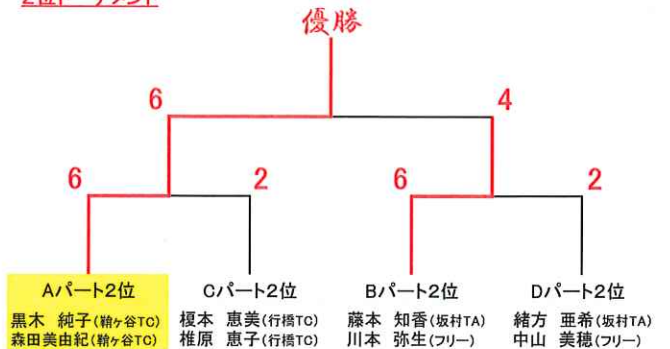

大庭産業新門司カップ第58回女子ダブルステニストーナメント

令和6年11月17日(日曜日)

予選リーグ

Aパート ※4ゲーム先取(ノード)

	1	2	3	4	勝敗	得失点	順位
藤浪紗子 西藤りえこ (フリー)		4-2	4-0	4-1	3-0		1
田代昌子 花田三千代 (ウエンスデー テニスDIVO)	2-4		1-4	4-1	1-2		3
黒木純子 森田美由紀 (精ヶ谷TC)	0-4	4-1		4-1	2-1		2
高松有子 橋本有加 (行橋TC)	1-4	1-4	1-4		0-3		4

Bパート ※4ゲーム先取(ノード)

	5	6	7	8	勝敗	得失点	順位
臼田かおり 脇田文香 (行橋TC ・オービス)		4-1	4-0	4-3	3-0		1
小田智子 中尾裕美 (KON.TC)	1-4		0-4	3-4	0-3		4
田中沙織 森脇ささか (KDU)	0-4	4-0		2-4	1-2		3
藤本知香 川本弥生 (坂村TA ・フリー)	3-4	4-3	4-2		2-1		2

Cパート ※4ゲーム先取(ノード)

	9	10	11	12	勝敗	得失点	順位
高久並紀 山田美穂 (フリー)		4-0	4-1	4-0	3-0		1
白木智子 藤野由香 (ウエンスデー)	0-4		3-4	1-4	0-3		4
榎本恵美 椎原恵子 (行橋TC)	1-4	4-3		4-2	2-1		2
中尾薫 原田真奈美 (アール坂村TA)	0-4	4-1	2-4		1-2		3

Dパート ※4ゲーム先取(ノード)

	13	14	15	16	勝敗	得失点	順位
緒方亜希 中山美穂 (坂村TA・フリー)		4-0	4-1	1-4	2-1	9-5	2
原歩海 坂本智子 (ウエンスデー・フリー)	0-4		4-0	4-3	2-1	8-7	3
池田美津子 竹田弘恵 (ITC)	1-4	0-4		0-4	0-3		4
木村京子 豊田真理 (テニスDIVO ・田川TC)	4-1	3-4	4-0		2-1	11-5	1

本戦トーナメント ※6ゲーム先取(ノード)

1位リーグ ※予選Bパート1位の臼田・脇田ペアは怪我の為、棄権

	藤浪紗子 西藤りえこ (フリー)	高久並紀 山田美穂 (フリー)	木村京子 豊田真理 (テニスDIVO ・田川TC)	勝敗	得失点	順位
優勝		6-1	6-2	2-0		1
	1-6		6-3	1-1		2
	2-6	3-6		0-2		3

2位トーナメント