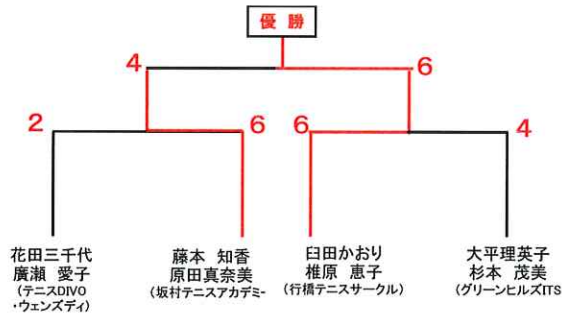

大庭産業第57回新門司カップ女子女子ダブルステニストーナメント

令和6年8月18日(日) 新門司庭球場

予選リーグ

Aパート 4ゲーム先取ノード

	1	2	3	4	勝敗	得失点	順位
臼田かおり 椎原 恵子 (行橋テニスサークル)		4-0	3-4	4-1	2-1		2
池田美津子 竹田 弘恵 (ITC)	0-4		0-4	4-3	1-2		3
花田三千代 廣瀬 愛子 (テニスDIVO・ ウエズデイ)	4-3	4-0		4-2	3-0		1
小田 智子 中尾 裕美 (KON.TC)	1-4	3-4	2-4		0-3		4

Bパート 4ゲーム先取ノード

	5	6	7	8	勝敗	得失点	順位
藤本 知香 原田真奈美 (坂村TA)		4-1	1-4	4-2	2-1		2
田代 昌子 柳瀬真由美 (ウエズデイ)	1-4		1-4	0-4	0-3		4
大下理英子 杉本 茂美 (グリーンヒルズITS ・TS.TRY)	4-1	4-1		4-0	3-0		1
榎本 恵美 府川 渚 (行橋テニスサークル)	2-4	4-0	0-4		1-2		3

決勝トーナメント

6ゲーム先取ノード

1位・2位トーナメント

臼田かおり・椎原 恵子
(行橋テニスサークル)