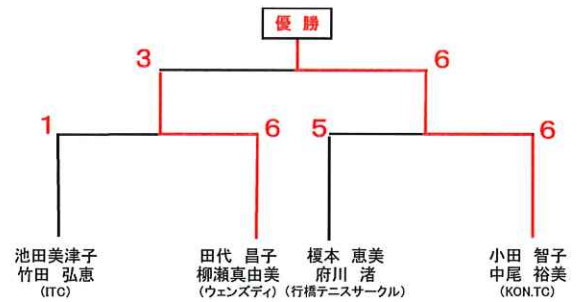

3位・4位トーナメント

小田 智子・中尾 裕美
(KON.TC)

1位・2位トーナメント優勝
臼田かおり・椎原恵子(行橋テニスサークル)