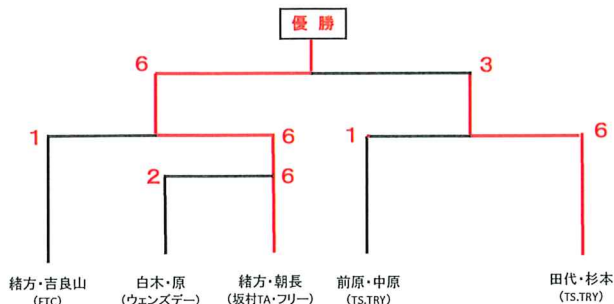

3・4位トーナメント