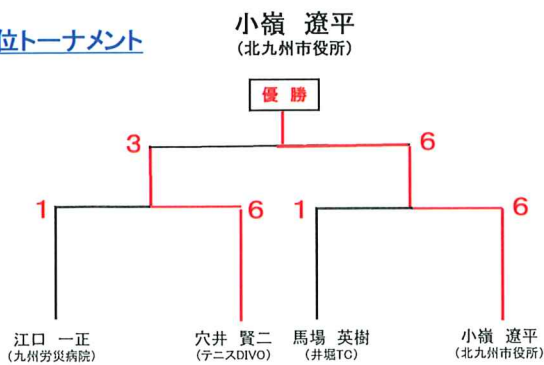

決勝トーナメント 6ゲーム先取ノード

1位トーナメント

2位トーナメント

3位トーナメント

大庭産業第52回新門司カップ男子シングルステニストーナメント

令和4年6月12日(日) 新門司庭球場