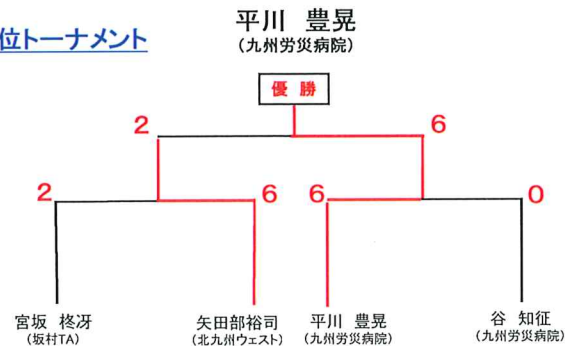

Cパート 6ゲーム先取ノード

	7	8	9	勝敗	得失点	順位
矢田部裕司 (北九州ウエスト)		6-5	2-6	1-1		2
穴井 賢二 (テニスDIVO)	5-6		0-6	0-2		3
平井 奨吾 (真ヶ丘TC)	6-2	6-0		2-0		1

Dパート 6ゲーム先取ノード

	10	11	12	勝敗	得失点	順位
安武 茂 (田川TC)		6-5	6-0	2-0		1
谷 知征 (九州労災病院)	5-6		6-5	1-1		2
小嶺 遼平 (北九州市役所)	0-6	5-6		0-2		3

決勝トーナメント 6ゲーム先取ノード

1位トーナメント

2位トーナメント

3位トーナメント

大庭産業第52回新門司カップ男子シングルステニストーナメント

令和4年6月12日(日) 新門司庭球場