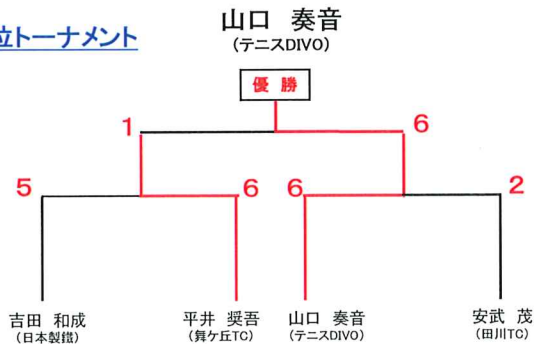

Cパート 6ゲーム先取ノード

	7	8	9	勝敗	得失点	順位
矢田部裕司 (北九州ウエスト)		6-5	2-6	1-1		2
穴井 賢二 (テニスDIVO)	5-6		0-6	0-2		3
平井 奨吾 (真ヶ丘TC)	6-2	6-0		2-0		1

Dパート 6ゲーム先取ノード

	10	11	12	勝敗	得失点	順位
安武 茂 (田川TC)		6-5	6-0	2-0		1
谷 知征 (九州労災病院)	5-6		6-5	1-1		2
小嶺 遼平 (北九州市役所)	0-6	5-6		0-2		3

決勝トーナメント 6ゲーム先取ノード

1位トーナメント

2位トーナメント

3位トーナメント

大庭産業第52回新門司カップ男子シングルステニストーナメント

令和4年6月12日(日) 新門司庭球場