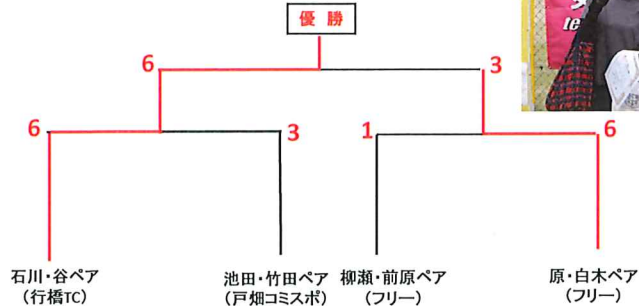

3・4位トーナメント

3・4位トーナメント優勝
石川・谷ペア