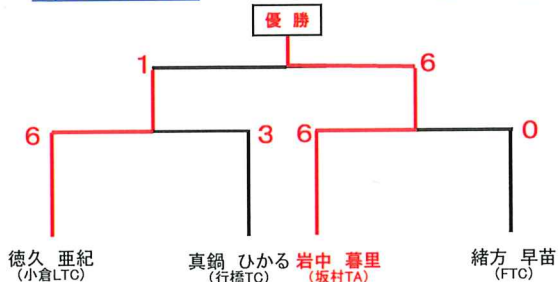

## 決勝トーナメント

### 6ゲーム先取ノード

サーブ的当てコンテスト

優勝 中尾 薫

(ビバテニスクラブ)

### 1位トーナメント

### 2位トーナメント