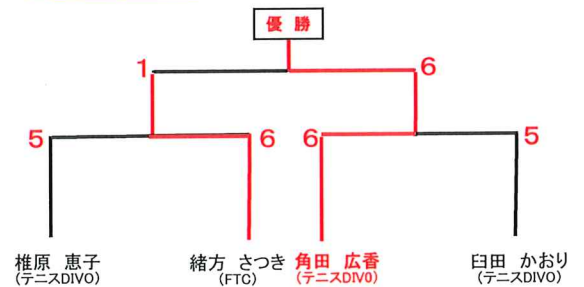

## 決勝トーナメント

### 6ゲーム先取ノード

サーブ的当てコンテスト

優勝 中尾 薫

(ビバテニスクラブ)

### 1位トーナメント

### 2位トーナメント