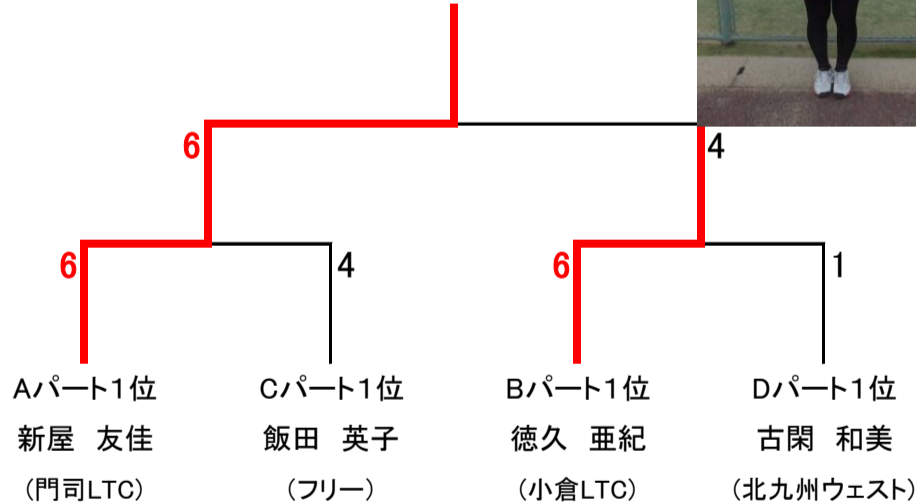

Bパート

	5	6	7	8	勝敗	得失点	順位
徳久 亜紀 (小倉LTC)		4-1	4-2	4-1	3-0		1
森本 幸子 (坂村TA)	1-4		1-4	3-4	0-3		4
古閑由梨奈 (北九州ウエスト)	2-4	4-1		4-3	2-1		2
吉田 由美 (舞ヶ丘TC)	1-4	4-3	3-4		1-2		3

Cパート

	9	10	11	12	勝敗	得失点	順位
飯田 英子 (フリー)		4-2	4-1	4-2	3-0		1
田中 京子 (三萩野クラブ)	2-4		4-1	3-4	1-2		3
高尾 美穂 (坂村TA)	1-4	1-4		0-4	0-3		4
門田 友貴 (舞ヶ丘TC)	2-4	4-3	4-0		2-1		2

Dパート

	13	14	15	16	勝敗	得失点	順位
古閑 和美 (北九州ウエスト)		4-2	4-0	4-2	3-0		1
田中 絢都 (グランディール)	2-4		3-4	1-4	0-3		4
新田 祐子 (坂村TA)	0-4	4-3		3-4	1-2		3
森 恵美 (フロムA)	2-4	4-1	4-3		2-1		2

本戦トーナメント

1位トーナメント 優勝 新屋 友佳

2位トーナメント 優勝 門田 友貴