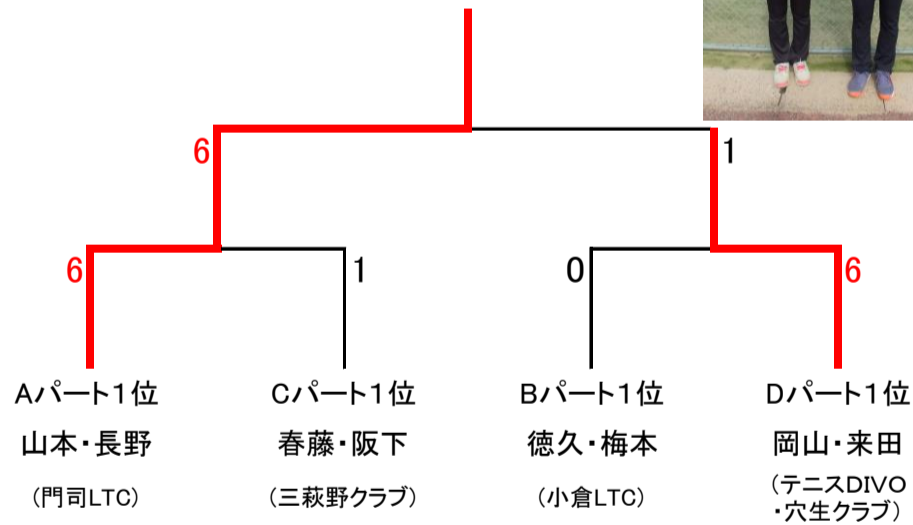

大庭産業・新門司カップ第36回女子ダブルステニストーナメント

平成30年5月20日(日曜)

予選リーグ

Aパート ※4ゲーム先取(ノーアド)

	山本・長野 (門司LTC)	池田・竹田 (戸畑コスポ)	辻・原田 (坂村TA)	中島・門田 (舞ヶ丘TC)	勝敗	得失点	順位
山本・長野 (門司LTC)	-	4-0	4-0	4-3	3-0		1
池田・竹田 (戸畑コスポ)	0-4	-	0-4	0-4	0-3		4
辻・原田 (坂村TA)	0-4	4-0	-	4-1	2-1		2
中島・門田 (舞ヶ丘TC)	3-4	4-0	1-4	-	1-2		3

Bパート ※4ゲーム先取(ノーアド)

	岸川・平野 (FTC・三萩野クラブ)	江上・吉田 (キットTC・舞ヶ丘TC)	森本・竹山 (坂村TA)	徳久・梅本 (小倉LTC)	勝敗	得失点	順位
岸川・平野 (FTC・三萩野クラブ)	-	3-4	4-1	2-4	1-2		3
江上・吉田 (キットTC・舞ヶ丘TC)	4-3	-	4-1	3-4	2-1		2
森本・竹山 (坂村TA)	1-4	1-4	-	2-4	0-3		4
徳久・梅本 (小倉LTC)	4-2	4-3	4-2	-	3-0		1

Cパート ※4ゲーム先取(ノーアド)

	春藤・阪下 (三萩野クラブ)	新田・藤木 (坂村TA・新日 鐵住金八幡)	迎・藤本 (グランディールTC)	角田・山路 (テニスDIVO)	勝敗	得失点	順位
春藤・阪下 (三萩野クラブ)	-	4-0	4-0	1-4	2-1	9-4	1
新田・藤木 (坂村TA・新日 鐵住金八幡)	0-4	-	4-0	4-3	2-1	8-7	3
迎・藤本 (グランディールTC)	0-4	0-4	-	2-4	0-3		4
角田・山路 (テニスDIVO)	4-1	3-4	4-2	-	2-1	11-7	2

Dパート ※4ゲーム先取(ノーアド)

	岡山・来田 (テニスDIVO・穴生クラブ)	前原・桑原 (フリー)	西・阿部 (舞ヶ丘TC)	豊田・花房 (田川TC・北九州ウエスト)	勝敗	得失点	順位
岡山・来田 (テニスDIVO・穴生クラブ)	-	4-0	4-1	4-0	3-0		1
前原・桑原 (フリー)	0-4	-	0-4	4-2	1-2		3
西・阿部 (舞ヶ丘TC)	1-4	4-0	-	4-3	2-1		2
豊田・花房 (田川TC・北九州ウエスト)	0-4	2-4	3-4	-	0-3		4

本戦トーナメント

1位トーナメント 優勝 山本・長野ペア