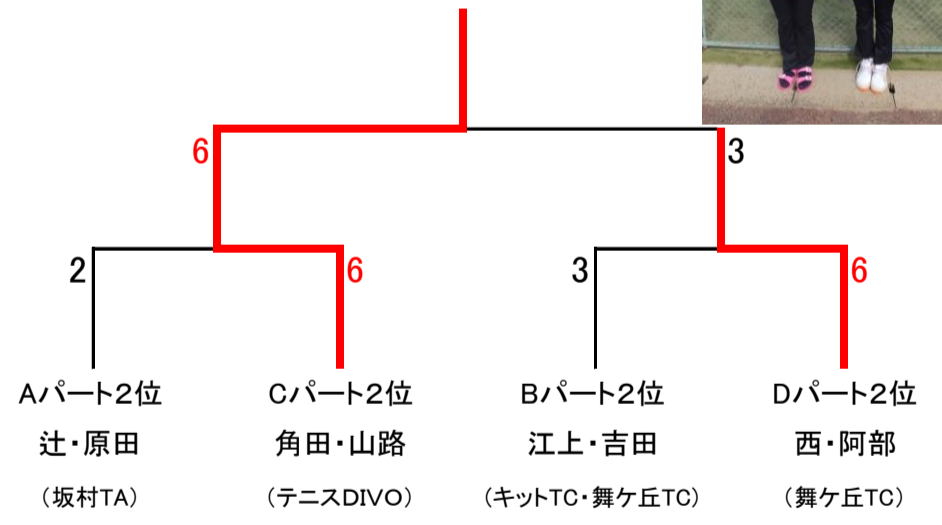

2位トーナメント 優勝 角田・山路ペア