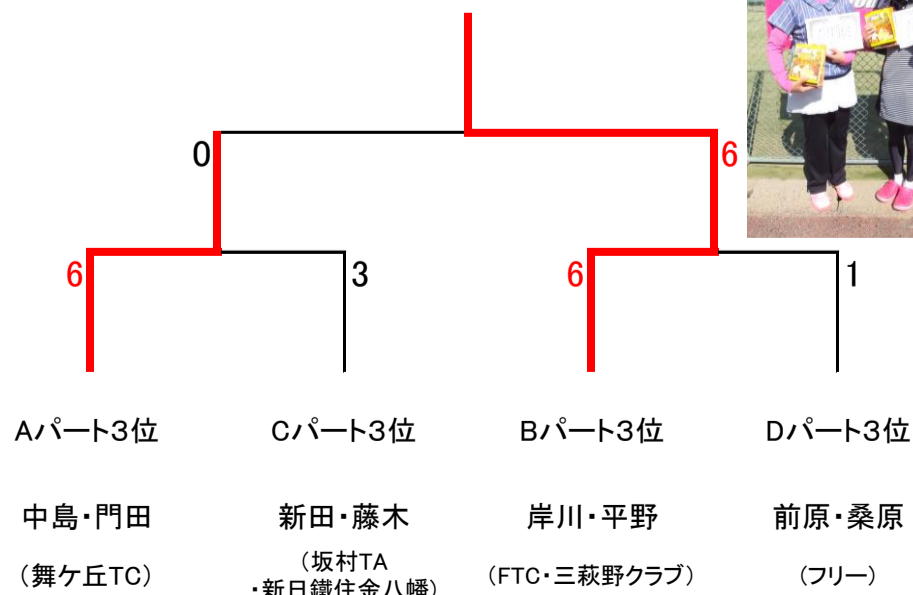

Dパート ※4ゲーム先取(ノーアド)

	岡山・来田 (テニスDIVO・穴生クラブ)	前原・桑原 (フリー)	西・阿部 (舞ヶ丘TC)	豊田・花房 (田川TC・北九州ウエスト)	勝敗	得失点	順位
岡山・来田 (テニスDIVO・穴生クラブ)	-	4-0	4-1	4-0	3-0		1
前原・桑原 (フリー)	0-4	-	0-4	4-2	1-2		3
西・阿部 (舞ヶ丘TC)	1-4	4-0	-	4-3	2-1		2
豊田・花房 (田川TC・北九州ウエスト)	0-4	2-4	3-4	-	0-3		4

本戦トーナメント

1位トーナメント 優勝 山本・長野ペア

2位トーナメント 優勝 角田・山路ペア

3位トーナメント 優勝 岸川・平野ペア

4位トーナメント 優勝 森本・竹山ペア

第36回女子ダブルステニストーナメント大会

1位トーナメント優勝
山本律・長野麻美選手
(門司LTC)

2位トーナメント優勝
角田広香・山路二夕子選
手(テニスDIVO)