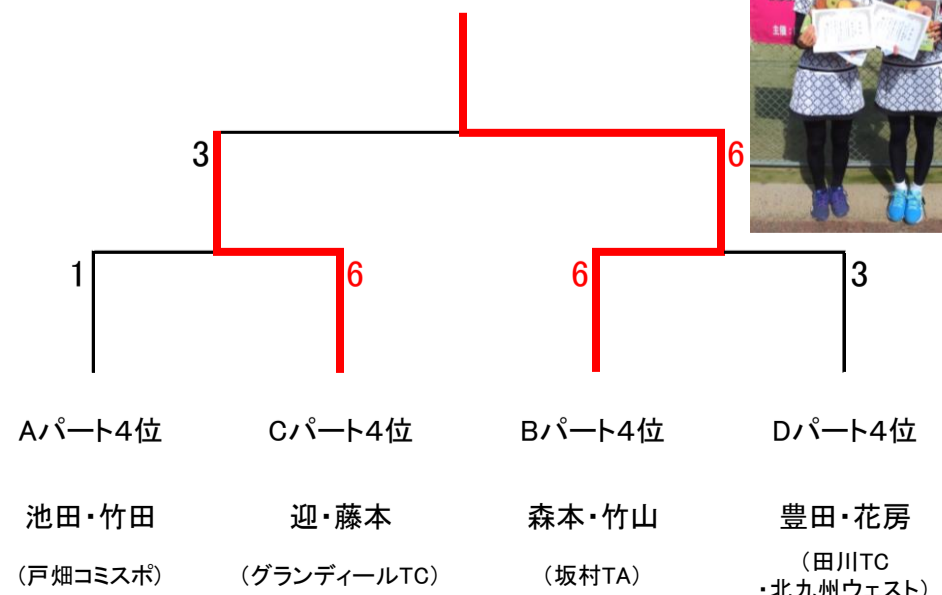

Dパート ※4ゲーム先取(ノーアド)

	岡山・来田 (テニスDIVO・穴生クラブ)	前原・桑原 (フリー)	西・阿部 (舞ヶ丘TC)	豊田・花房 (田川TC・北九州ウエスト)	勝敗	得失点	順位
岡山・来田 (テニスDIVO・穴生クラブ)	-	4-0	4-1	4-0	3-0		1
前原・桑原 (フリー)	0-4	-	0-4	4-2	1-2		3
西・阿部 (舞ヶ丘TC)	1-4	4-0	-	4-3	2-1		2
豊田・花房 (田川TC・北九州ウエスト)	0-4	2-4	3-4	-	0-3		4

本戦トーナメント

1位トーナメント 優勝 山本・長野ペア

2位トーナメント 優勝 角田・山路ペア

3位トーナメント 優勝 岸川・平野ペア

4位トーナメント 優勝 森本・竹山ペア

第36回女子ダブルステニストーナメント大会

1位トーナメント優勝
山本律・長野麻美選手
(門司LTC)

2位トーナメント優勝
角田広香・山路二夕子選
手(テニスDIVO)