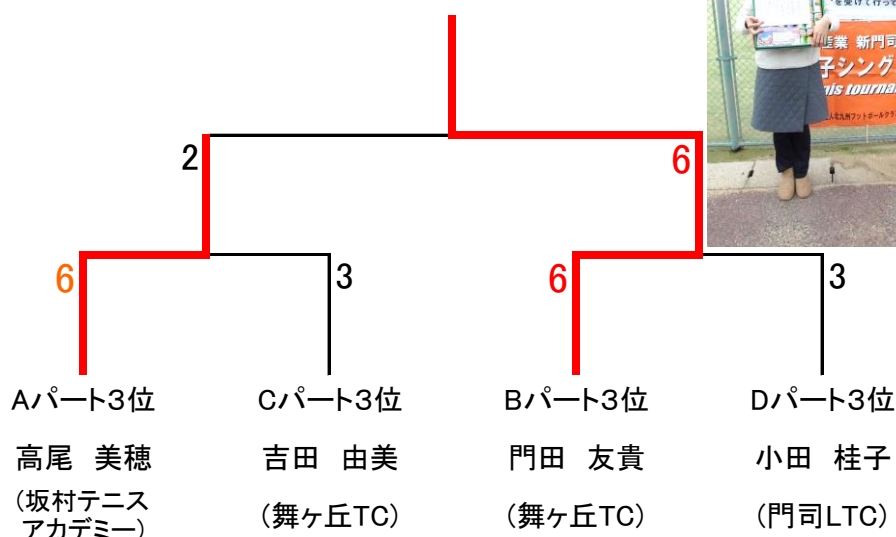

	緒方早苗	小田桂子	古閑和美	勝敗	得失点	順位
緒方早苗 (FTC)	/	6-4	6-3	2-0		1
小田桂子 (門司LTC)	4-6	/	1-6	0-2		3
古閑和美 (北九州 ウエスト)	3-6	6-1	/	1-1		2

的当て準優勝: 丸田千佳子さん

本戦トーナメント

1位トーナメント優勝 小路あかりさん

2位トーナメント優勝 阿部真紀さん

3位トーナメント優勝 門田友貴さん

4位リーグ優勝 黒田千恵美さん