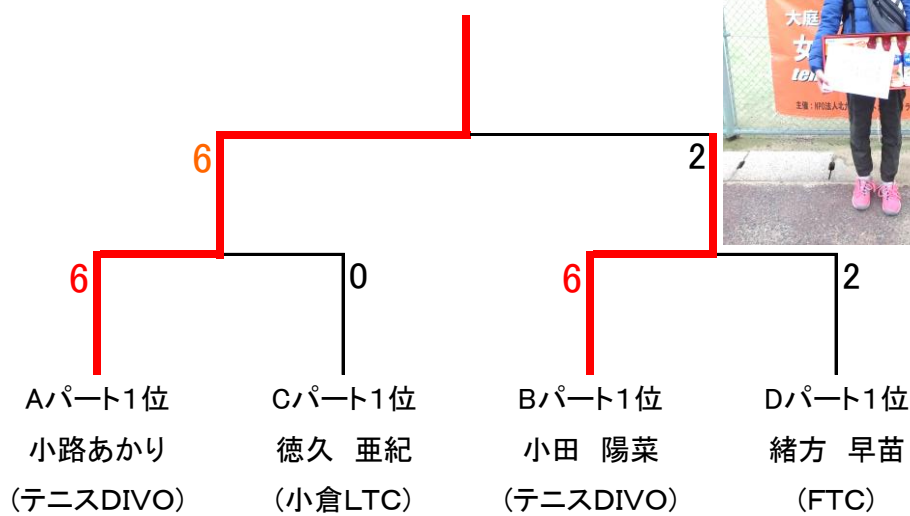

大庭産業・新門司カップ第35回女子シングルステニストーナメント

平成30年1月7日(日曜)

予選リーグ

Aパート ※4ゲーム先取(ノード)

	小路あかり	高尾美穂	阿部真紀	古閑由梨奈	勝敗	得失点	順位
小路あかり (テニスDIVO)	/	4-0	4-2	4-1	3-0		1
高尾美穂 (坂村テニス アカデミー)	0-4	/	2-4	4-2	1-2		3
阿部真紀 (TUNC)	2-4	4-2	/	4-1	2-1		2
古閑由梨奈 (北九州 ウエスト)	1-4	2-4	1-4	/	0-3		4

Bパート ※4ゲーム先取(ノード)

	小田陽菜	森 恵美	門田友貴	緒方さつき	勝敗	得失点	順位
小田陽菜 (テニスDIVO)	/	4-3	4-3	4-1	3-0		1
森 恵美 (フロムA)	3-4	/	0-4	0-4	0-3		4
門田友貴 (舞ヶ丘TC)	3-4	4-0	/	0-4	1-2		3
緒方さつき (FTC)	1-4	4-0	4-0	/	2-1		2

Cパート ※4ゲーム先取(ノード)

	徳久亜紀	吉田由美	黒田千恵美	丸田千佳子	勝敗	得失点	順位
徳久亜紀 (小倉LTC)	/	4-0	2-4	4-3	2-1	10-7	1
吉田由美 (舞ヶ丘TC)	0-4	/	4-0	2-4	1-2	6-8	3
黒田千恵美 (北九州 ウエスト)	4-2	0-4	/	2-4	1-2	6-10	4
丸田千佳子 (テニスDIVO)	3-4	4-2	4-2	/	2-1	11-8	2

Dパート ※6ゲーム先取(ノード)

	緒方早苗	小田桂子	古閑和美	勝敗	得失点	順位
緒方早苗 (FTC)	/	6-4	6-3	2-0		1
小田桂子 (門司LTC)	4-6	/	1-6	0-2		3
古閑和美 (北九州 ウエスト)	3-6	6-1	/	1-1		2

本戦トーナメント

1位トーナメント優勝 小路あかりさん