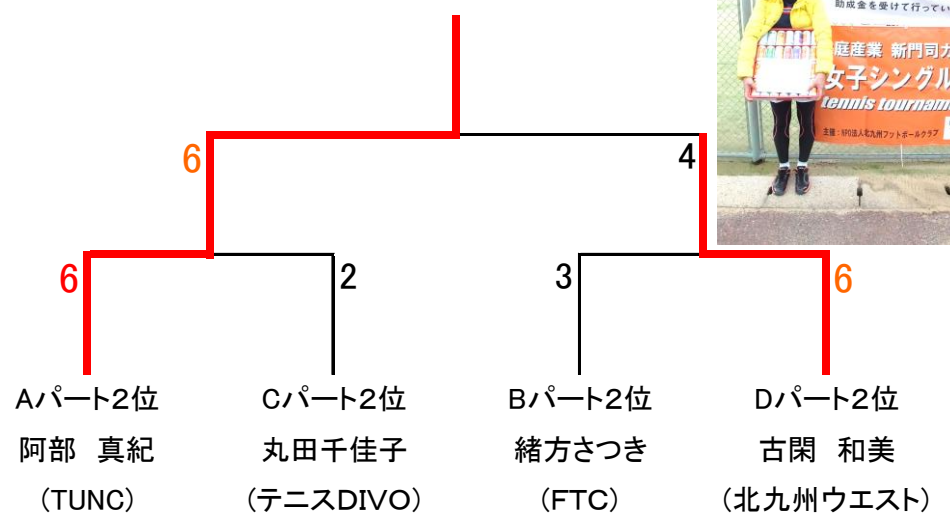

	緒方早苗	小田桂子	古閑和美	勝敗	得失点	順位
緒方早苗 (FTC)	/	6-4	6-3	2-0		1
小田桂子 (門司LTC)	4-6	/	1-6	0-2		3
古閑和美 (北九州 ウエスト)	3-6	6-1	/	1-1		2

的当て準優勝: 丸田千佳子さん

本戦トーナメント

1位トーナメント優勝 小路あかりさん

2位トーナメント優勝 阿部真紀さん

3位トーナメント優勝 門田友貴さん

4位リーグ優勝 黒田千恵美さん